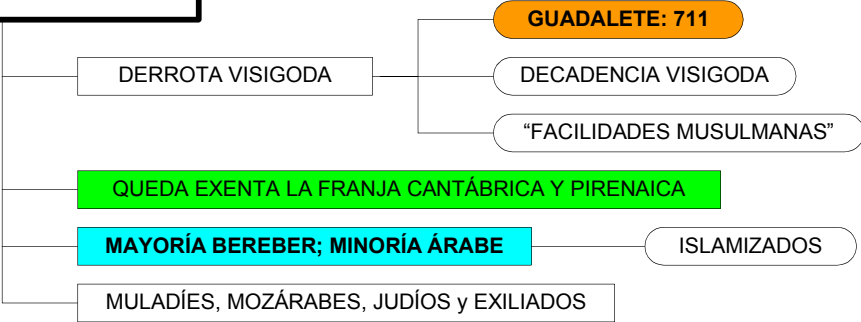

LA HERENCIA MEDIEVAL

3.1

EL DOMINIO MUSULMÁN

LA INVASIÓN

LA ÉPOCA DE AUGE

CALIFATO DE CÓRDOBA

929-1031

EL DECLIVE