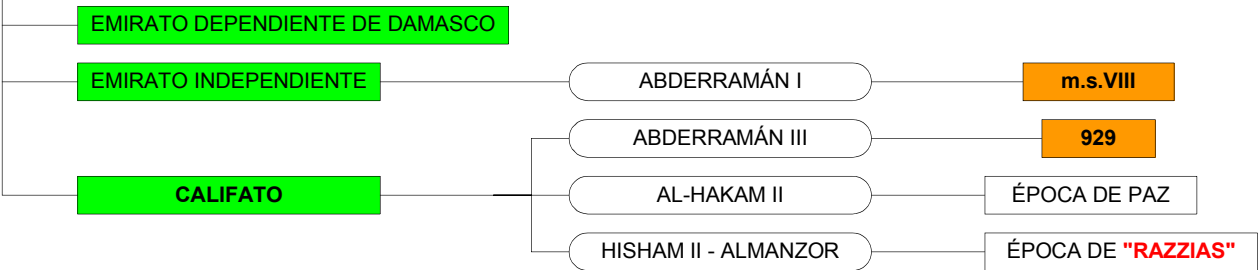

LA HERENCIA MEDIEVAL

3.1

EL DOMINIO MUSULMÁN

LA INVASIÓN

LA ÉPOCA DE AUGE

CALIFATO DE CÓRDOBA

929-1031

EL DECLIVE